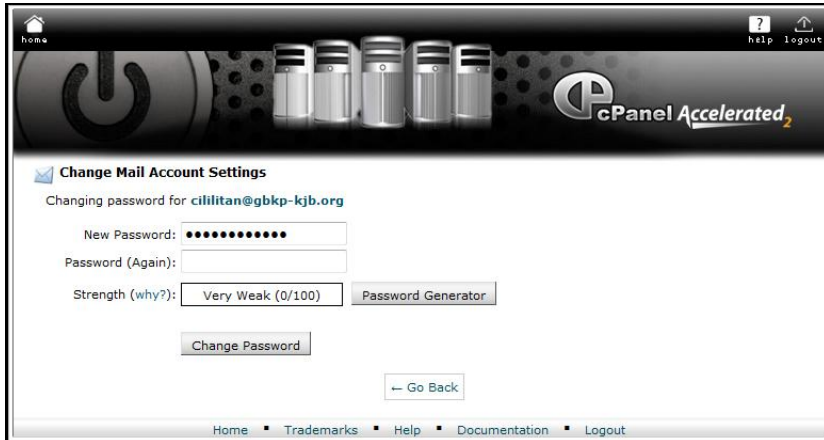

Ganti dengan Password baru anda kemudian klik tombol **Change Password**. Password webmail anda sudah terganti.