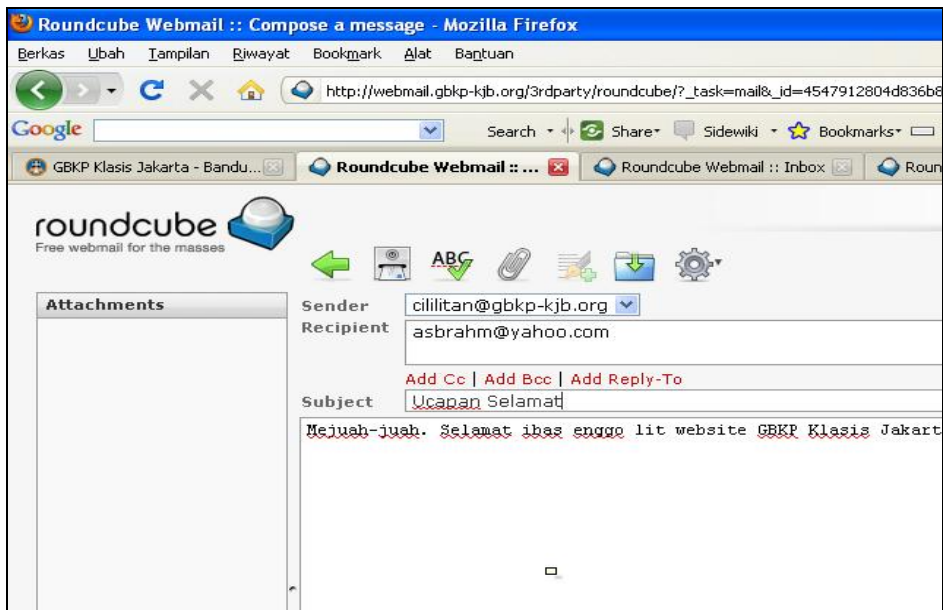

Gbr.halaman kerja