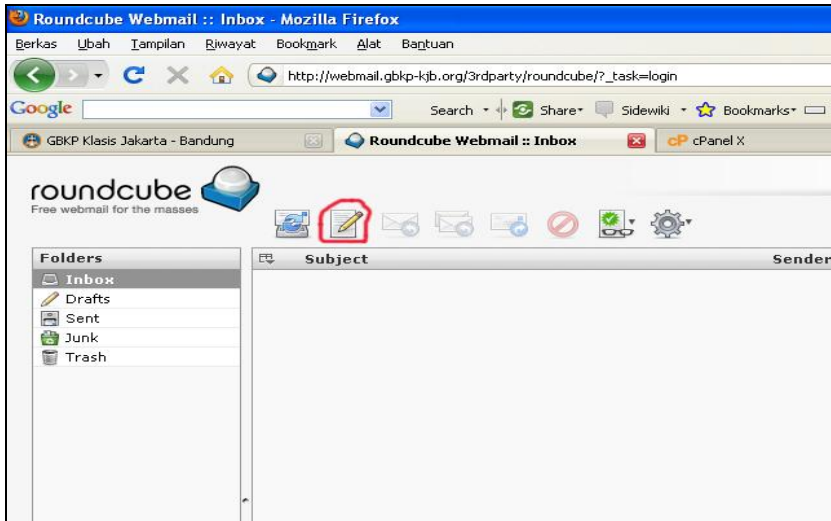

1. Login

Buka website klasis: <http://www.gbkp-jkb-org/>
Lalu arahkan kruser ke Links, lalu klik Webmail.

Gbr.tampilan web

Langkah 2

Pada kolom email ketik alamat email lengkap, misal: cililitan@gbkp-kjb.org dan password (password ada dalam daftar di bawah)

Gbr.halaman Login

Setelah login, pilih/klik menu Read Mail Using RoundCube yang berada di bawah logo RoundCube (garis bawah merah).

Gbr.halaman sPanel X

Setelah kita masuk ke halaman Webmail yang ada di bawah ini, klik icon pincil yang dilingkari warna merah.